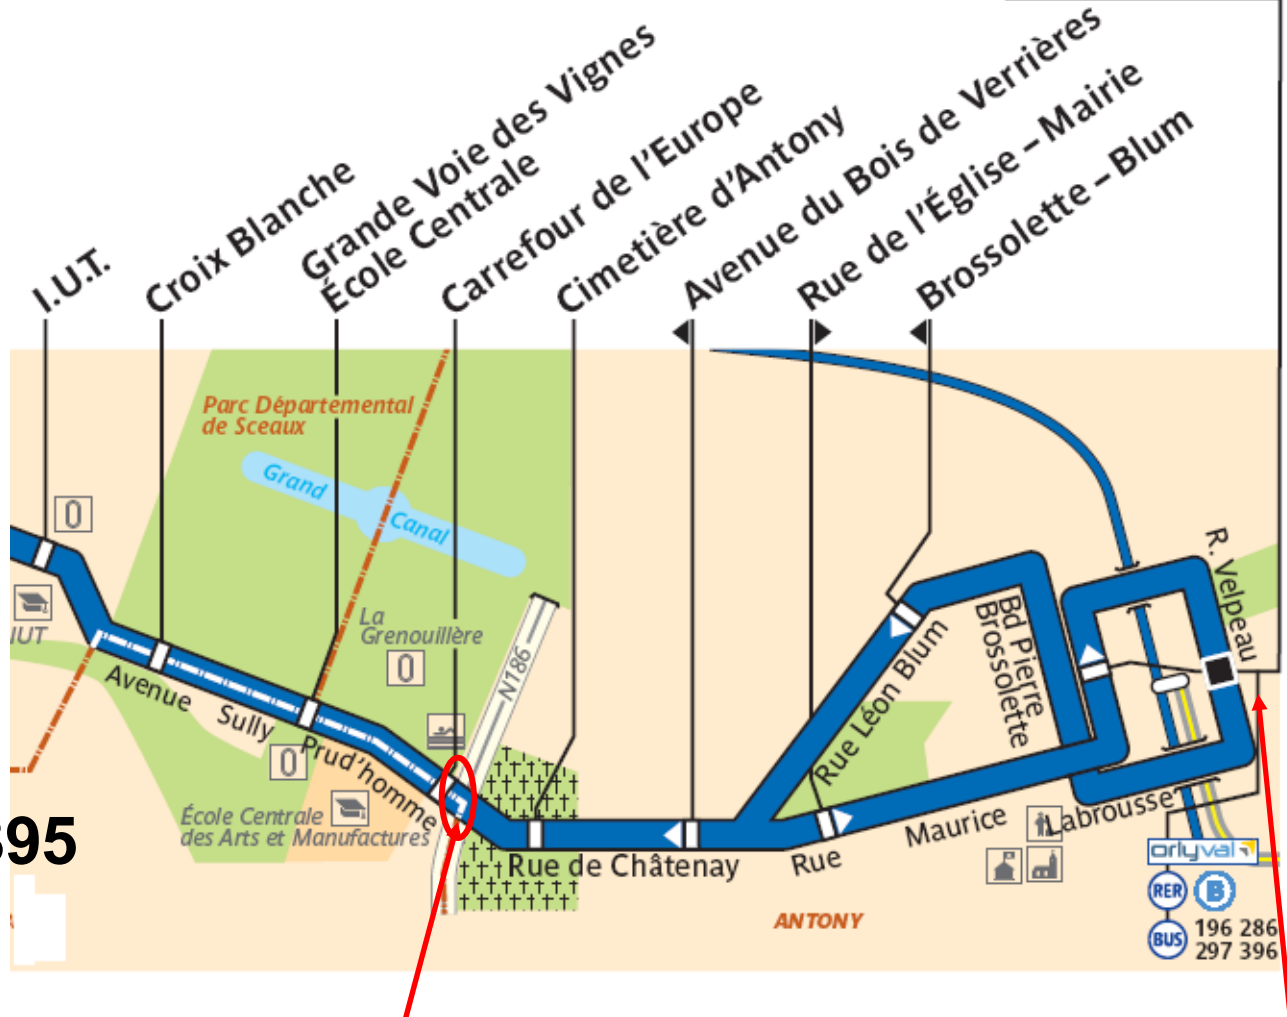

Por veturi ĝis Ecole Centrale

- * per la N 20, venante de la "PORTE d'ORLÉANS", veturu direkte al "Antony" ĝis la vojkrucejo "Croix de Berny" ; dekstren al "Versailles (Châtenay-Malabry)", 500 metroj poste, dekstren sur D67 direkte al "Sceaux" (avenue Sully Prudhomme)
- * per la N 118, venante de "PONT DE SÈVRES", sekvu la A 86 direkte al "Créteil", elirejo n°29 "Châtenay-Malabry Robinson". Sekvu la N186 kiu trapasas Châtenay. Veturu maldekstren sur la D67 direkte al "Sceaux" (avenue Sully Prudhomme)
- * per la A86, venante de "CRÉTEIL", elirejo n° 26 direkte "Châtenay-Malabry" (N186). Poste 800 metroj veturu dekstren sur la D67 direkte al "Sceaux" (avenue Sully Prudhomme)

Alveno en Parizo

RER-B direkte al "Saint Rémy les Chevreuse"
ĝis la haltejo "Antony"

Poste, Buso 395 direkte al "Clamart - G. Pompidou",
ĝis la haltejo "Carrefour de l'Europe".

Ecole Centrale
= manĝejo,
dormejo kaj akceptejo

Résidence Jean Zay =
kunvenejo kaj trinkejo

Résidence Jean Zay =
kunvenejo kaj trinkejo

Alveno en flughaveno

- De Orly

Uzi ORLYVAL kiu kondukas ĝis "Antony"

- De Roissy

Uzi RER-B direkto "Saint Rémy les Chevreuse" ĝis la haltejo "Antony"

Antony RER

Buso 395

Buso 395 al "Clamart - G. Pompidou"
Haltejo "Carrefour de l'Europe".

Stacidomo « Antony RER »

Busa haltejo

Enirejo de la
inĝeniera lernejo