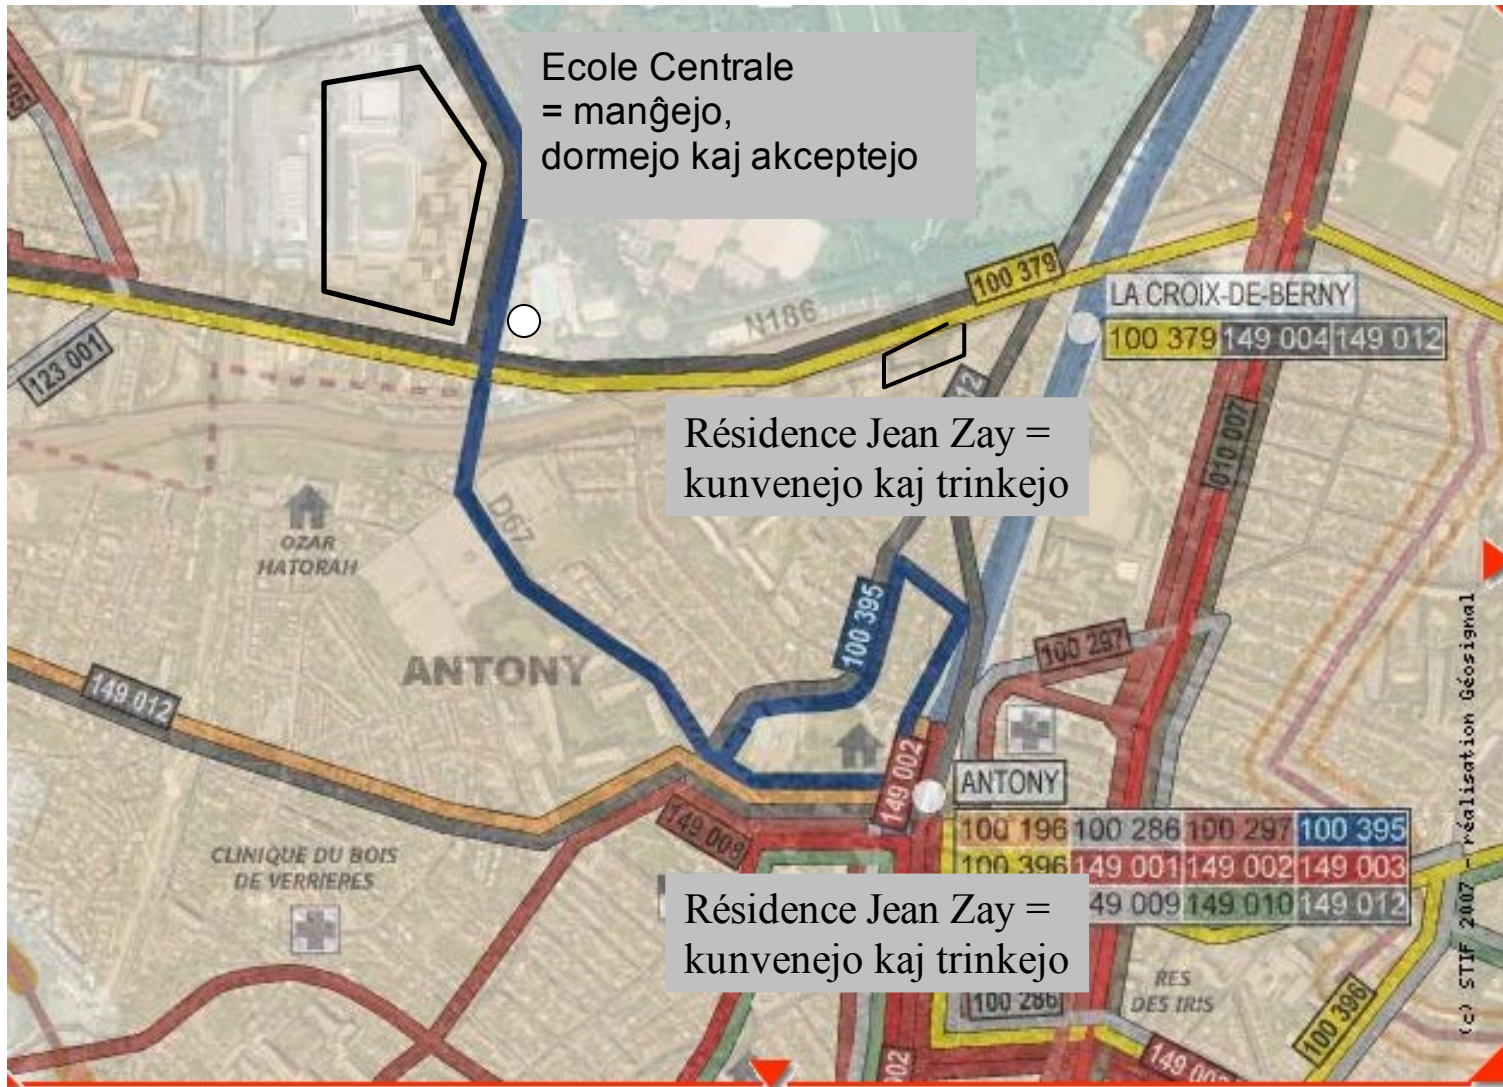

Por veturi ĝis Ecole Centrale

- * per la N 20, venante de la "PORTE d'ORLÉANS", veturu direkte al "Antony" ĝis la vojkrucejo "Croix de Berny" ; dekstren al "Versailles (Châtenay-Malabry)", 500 metroj poste, dekstren sur D67 direkte al "Sceaux" (avenue Sully Prudhomme)
- * per la N 118, venante de "PONT DE SÈVRES", sekvu la A 86 direkte al "Créteil", elirejo n°29 "Châtenay-Malabry Robinson". Sekvu la N186 kiu trapasas Châtenay. Veturu maldekstren sur la D67 direkte al "Sceaux" (avenue Sully Prudhomme)
- * per la A86, venante de "CRÉTEIL", elirejo n° 26 direkte "Châtenay-Malabry" (N186). Poste 800 metroj veturu dekstren sur la D67 direkte al "Sceaux" (avenue Sully Prudhomme)

Alveno en Parizo

RER-B direkte al "Saint Rémy les Chevreuse"
ĝis la haltejo "Antony"

Poste, Buso 395 direkte al "Clamart - G. Pompidou",
ĝis la haltejo "Carrefour de l'Europe".

Ecole Centrale
= manĝejo,
dormejo kaj akceptejo

Résidence Jean Zay =
kunvenejo kaj trinkejo

Résidence Jean Zay =
kunvenejo kaj trinkejo

Alveno en flughaveno

- De Orly

Uzi ORLYVAL kiu kondukas ĝis "Antony"

- De Roissy

Uzi RER-B direkto "Saint Rémy les Chevreuse" ĝis la haltejo "Antony"

Antony RER

Buso 395

Buso 395 al "Clamart - G. Pompidou"
Haltejo "Carrefour de l'Europe".

Stacidomo « Antony RER »

Busa haltejo

Enirejo de la
inĝeniera lernejo