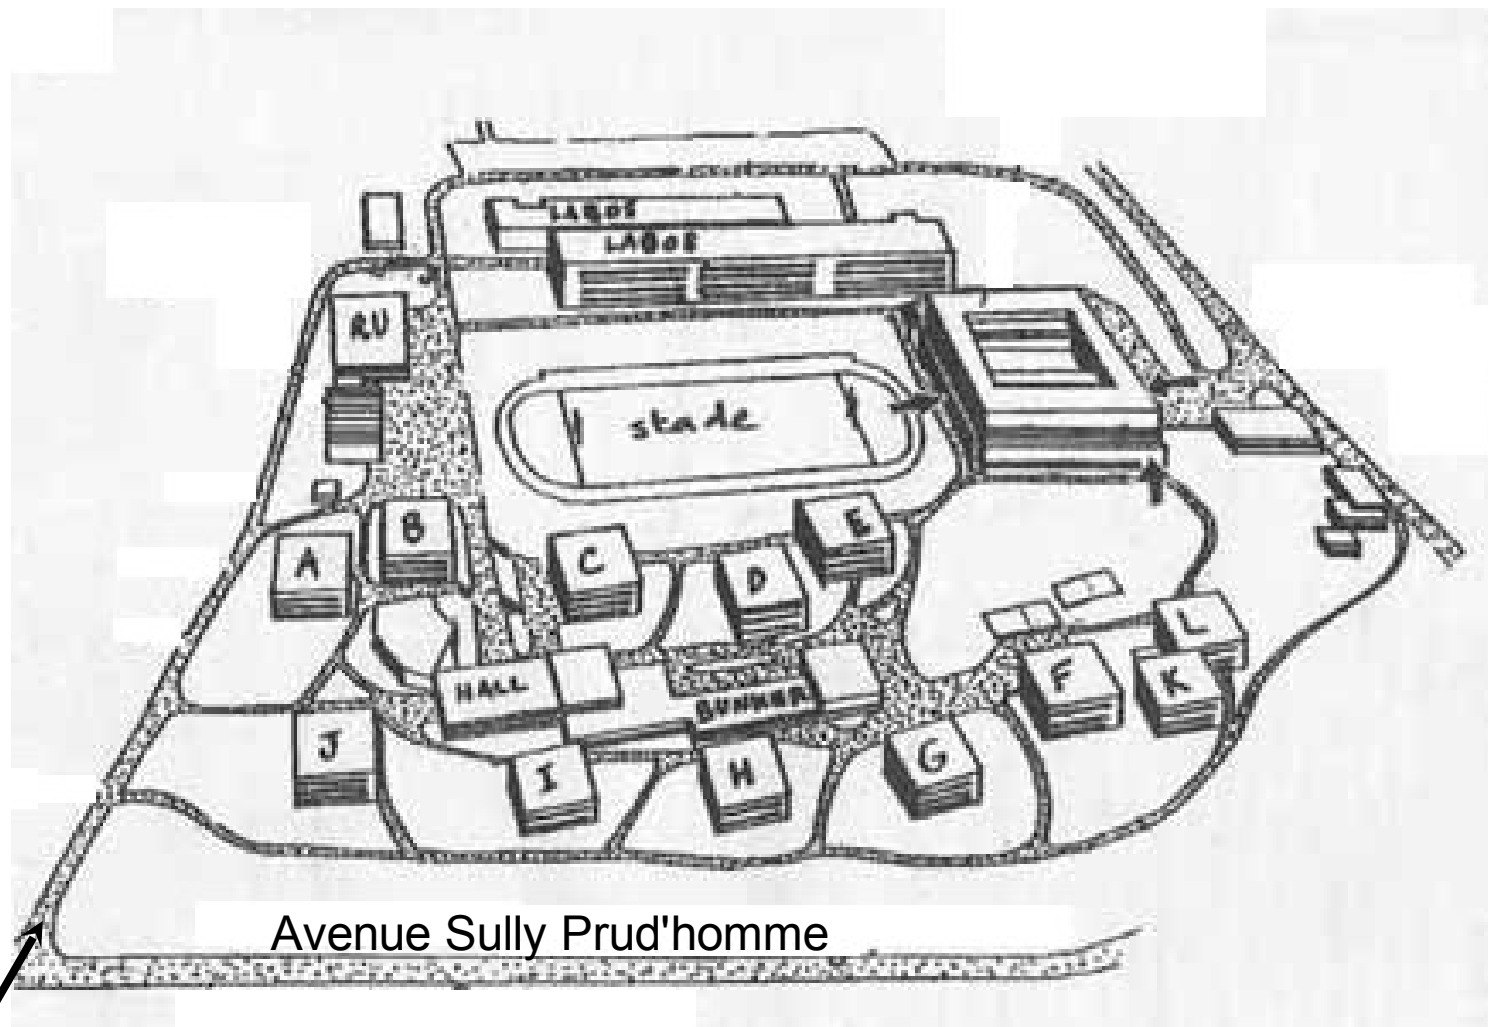

Por veturi ĝis Ecole Centrale

- * per la N 20, venante de la "PORTE d'ORLÉANS", veturu direkte al "Antony" ĝis la vojkrucejo "Croix de Berny" ; dekstren al "Versailles (Châtenay-Malabry)", 500 metroj poste, dekstren sur D67 direkte al "Sceaux" (avenue Sully Prudhomme)
- * per la N 118, venante de "PONT DE SÈVRES", sekvu la A 86 direkte al "Créteil", elirejo n°29 "Châtenay-Malabry Robinson". Sekvu la N186 kiu trapasas Châtenay. Veturu maldekstren sur la D67 direkte al "Sceaux" (avenue Sully Prudhomme)
- * per la A86, venante de "CRÉTEIL", elirejo n° 26 direkte "Châtenay-Malabry" (N186). Poste 800 metroj veturu dekstren sur la D67 direkte al "Sceaux" (avenue Sully Prudhomme)

Résidence Jean Zay =
kunvenejo kaj trinkejo

Résidence Jean Zay =
kunvenejo kaj trinkejo

Alveno en flughaveno

- De Orly

Uzi ORLYVAL kiu kondukas ĝis "Antony"

- De Roissy

Uzi RER-B direkto "Saint Rémy les Chevreuse" ĝis la haltejo "Antony"

Antony RER

Buso 395

Buso 395 al "Clamart - G. Pompidou"
Haltejo "Carrefour de l'Europe".

Stacidomo « Antony RER »

Busa haltejo

Enirejo de la
inĝeniera lernejo