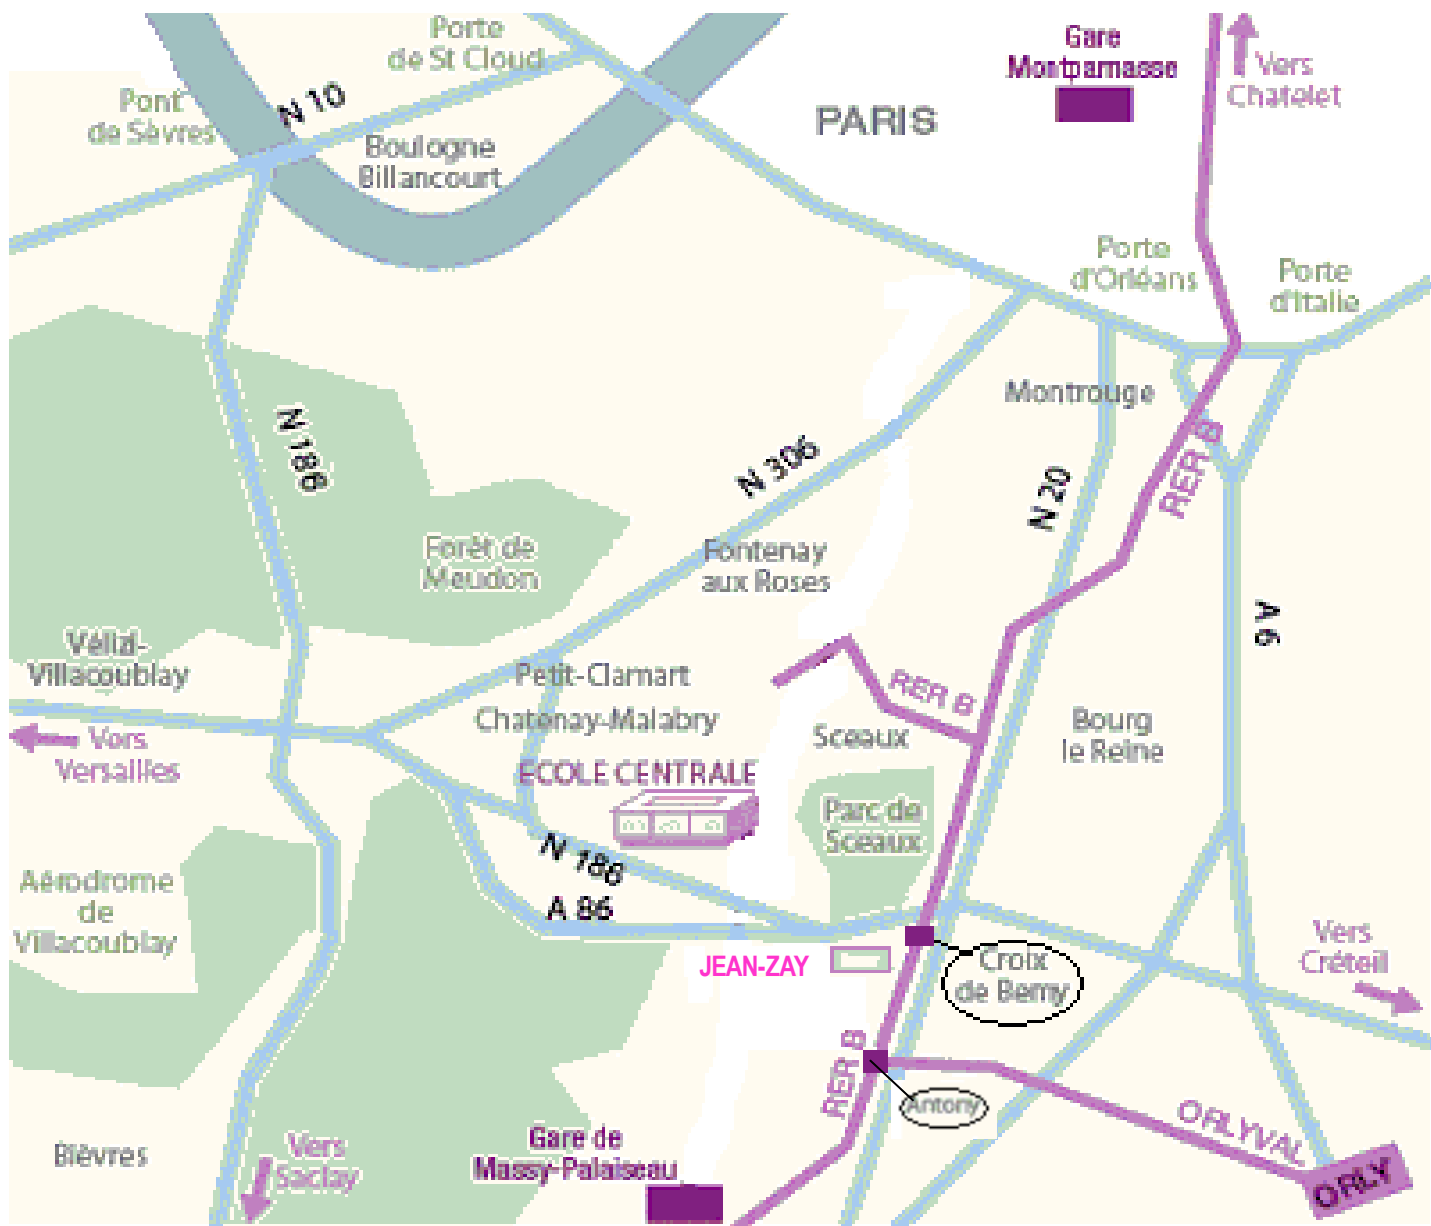

Por veturi ĝis Ecole Centrale

- * per la N 20, venante de la "PORTE d'ORLÉANS", veturu direkte al "Antony" ĝis la vojkrucejo "Croix de Berny" ; dekstren al "Versailles (Châtenay-Malabry)", 500 metroj poste, dekstren sur D67 direkte al "Sceaux" (avenue Sully Prudhomme)
- * per la N 118, venante de "PONT DE SÈVRES", sekvu la A 86 direkte al "Créteil", elirejo n°29 "Châtenay-Malabry Robinson". Sekvu la N186 kiu trapasas Châtenay. Veturu maldekstren sur la D67 direkte al "Sceaux" (avenue Sully Prudhomme)
- * per la A86, venante de "CRÉTEIL", elirejo n° 26 direkte "Châtenay-Malabry" (N186). Poste 800 metroj veturu dekstren sur la D67 direkte al "Sceaux" (avenue Sully Prudhomme)

Alveno en Parizo

RER-B direkte al "Saint Rémy les Chevreuse"
ĝis la haltejo "Antony"

Poste, Buso 395 direkte al "Clamart - G. Pompidou",
ĝis la haltejo "Carrefour de l'Europe".

Ecole Centrale
= manĝejo,
dormejo kaj akceptejo

Résidence Jean Zay =
kunvenejo kaj trinkejo

Résidence Jean Zay =
kunvenejo kaj trinkejo

Alveno en flughaveno

- De Orly

Uzi ORLYVAL kiu kondukas ĝis "Antony"

- De Roissy

Uzi RER-B direkto "Saint Rémy les Chevreuse" ĝis la haltejo "Antony"

Antony RER

Buso 395

Buso 395 al "Clamart - G. Pompidou"
Haltejo "Carrefour de l'Europe".

Stacidomo « Antony RER »

Busa haltejo

Enirejo de la
inĝeniera lernejo